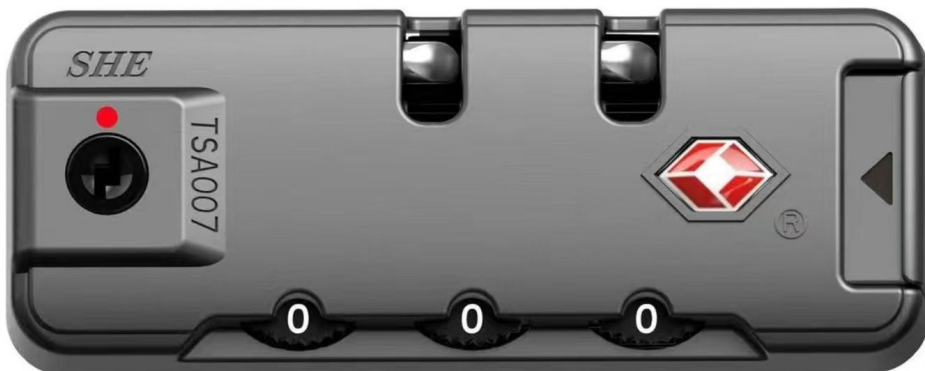

LUGGAGE LOCKER

TSA21107

TSA21103

TSA21107

TSA21101

TSA21102

TSA21101

MH21301

Model: X01

Size: 85*30*21 mm

Model: L02

Siz: 96*27*24 mm

Model: X05
size: 85*30*21 mm

Model: E01
Size: 83*33*15 mm

PAGE- 07

TSA21103